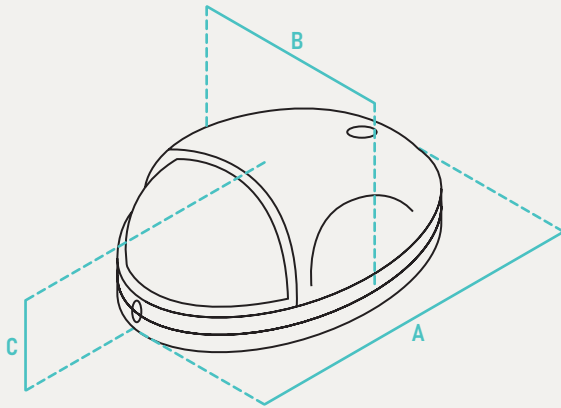

	A	B	C	Case QTY
AEL	11.77" H	6.53" W	3.77" D	10